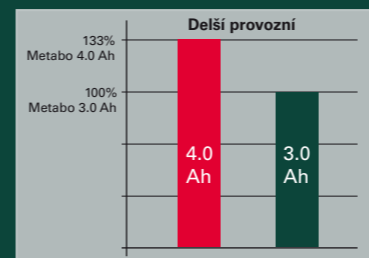

Zkuste další generaci akumulátorů Metabo s ultra silnými přednostmi!

Naše nová generace akumulátorů s sebou přináší velké výhody týkající se vytrvalosti: Lithium iontový akumulátor 4,0 Ah a jedinečná technologie baterie v perfektní shodě zajišťují o 33 % delší provozní dobu u všech strojů Metabo o napětí 18 V. Další přidaná hodnota pro Vás: Hmotnost a velikost zůstávají beze změny a odpovídají lithium iontovým akumulátorům Metabo 3,0 Ah ! Pro Vás to během každodenní tvrdé práce znamená více nezávislosti, větší pracovní výkon a více možností.

3letá záruka na všechny akumulátory Metabo