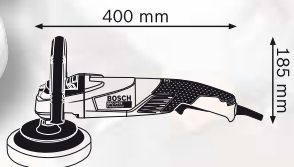

GPO 14 CE Professional

**Šikovní náradí pro
nabýskané výsledky**

- Příkon 1400 W
- Volnoběžné otáčky 750–3000 ot./min. ▶ Ø gumového brusného talíře 180 mm ▶ Ø hrncového kartáče 100 mm
- Ø brusného hrnce 180 mm ▶ leštící houby 160 mm ▶ Ø plochého kartáče 175 mm ▶ Hmotnost 2,5 kg ▶ Odnímatelná rukojeť ▶ Řídicí elektronika

Leštící talíř není součástí dodávky