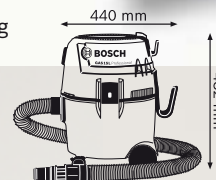

GAS 15 L Professional

Mnohostranný univerzální vysavač s integrovanou funkcí ofuku

- Příkon 1200 W ▶ Objem 15 l ▶ Objem zásobníku brutto 19 l ▶ Poloautomatická fce oklepu ▶ Integrovaná zásuvka pro připojení jiného náradí ▶ Automatický start/stop systém ▶ Gumová koncovka pro snadné a přesné napojení náradí
- Fleecový filtr
- Hmotnost 6,0 kg

6 990,- Kč

Obj. č. 0 601 97B 000