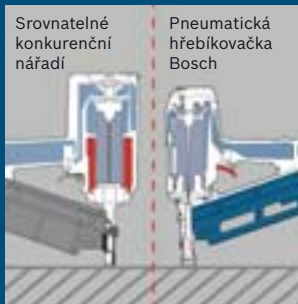

Díky Full Force Technology je pneumatická hřebíkovačka Bosch výrazně kompaktnější než jiné hřebíkovačky v této třídě.

Bosch Full Force Technology

Full Force Technology (standardně u všech pneumatických hřebíkovaček Bosch), vyvinutá a patentovaná firmou Bosch, umožňuje díky novému systému ventilů redukovat velikost tlakového tělesa, aniž by přitom utrpěla energie úderu. Nářadí je díky tomu kompaktnější a tlak se v nářadí vytváří rychleji. To pro vás znamená plynulé nastřelování hřebíků i při vysoké frekvenci – pro méně dodatečných prací a vyšší produktivitu.

Wood Protection System

Wood Protection System od firmy Bosch chrání dřevo díky zablokování spouštěcího mechanismu při prázdném zásobníku (u GSK 64 Professional, GSK 50 Professional a GTK 40 Professional). Nedochází tak ani k poškození obrobku úderníkem, ani k namáhání součástí nářadí nastřelováním naprázdno. Všechny výstupní otvory výše uvedených pneumatických hřebíkovaček Bosch pro zařizování interiérů a výrobu nábytku jsou navíc opatřené odnímatelným gumovým hrotem – pro optimální ochranu obrobku.